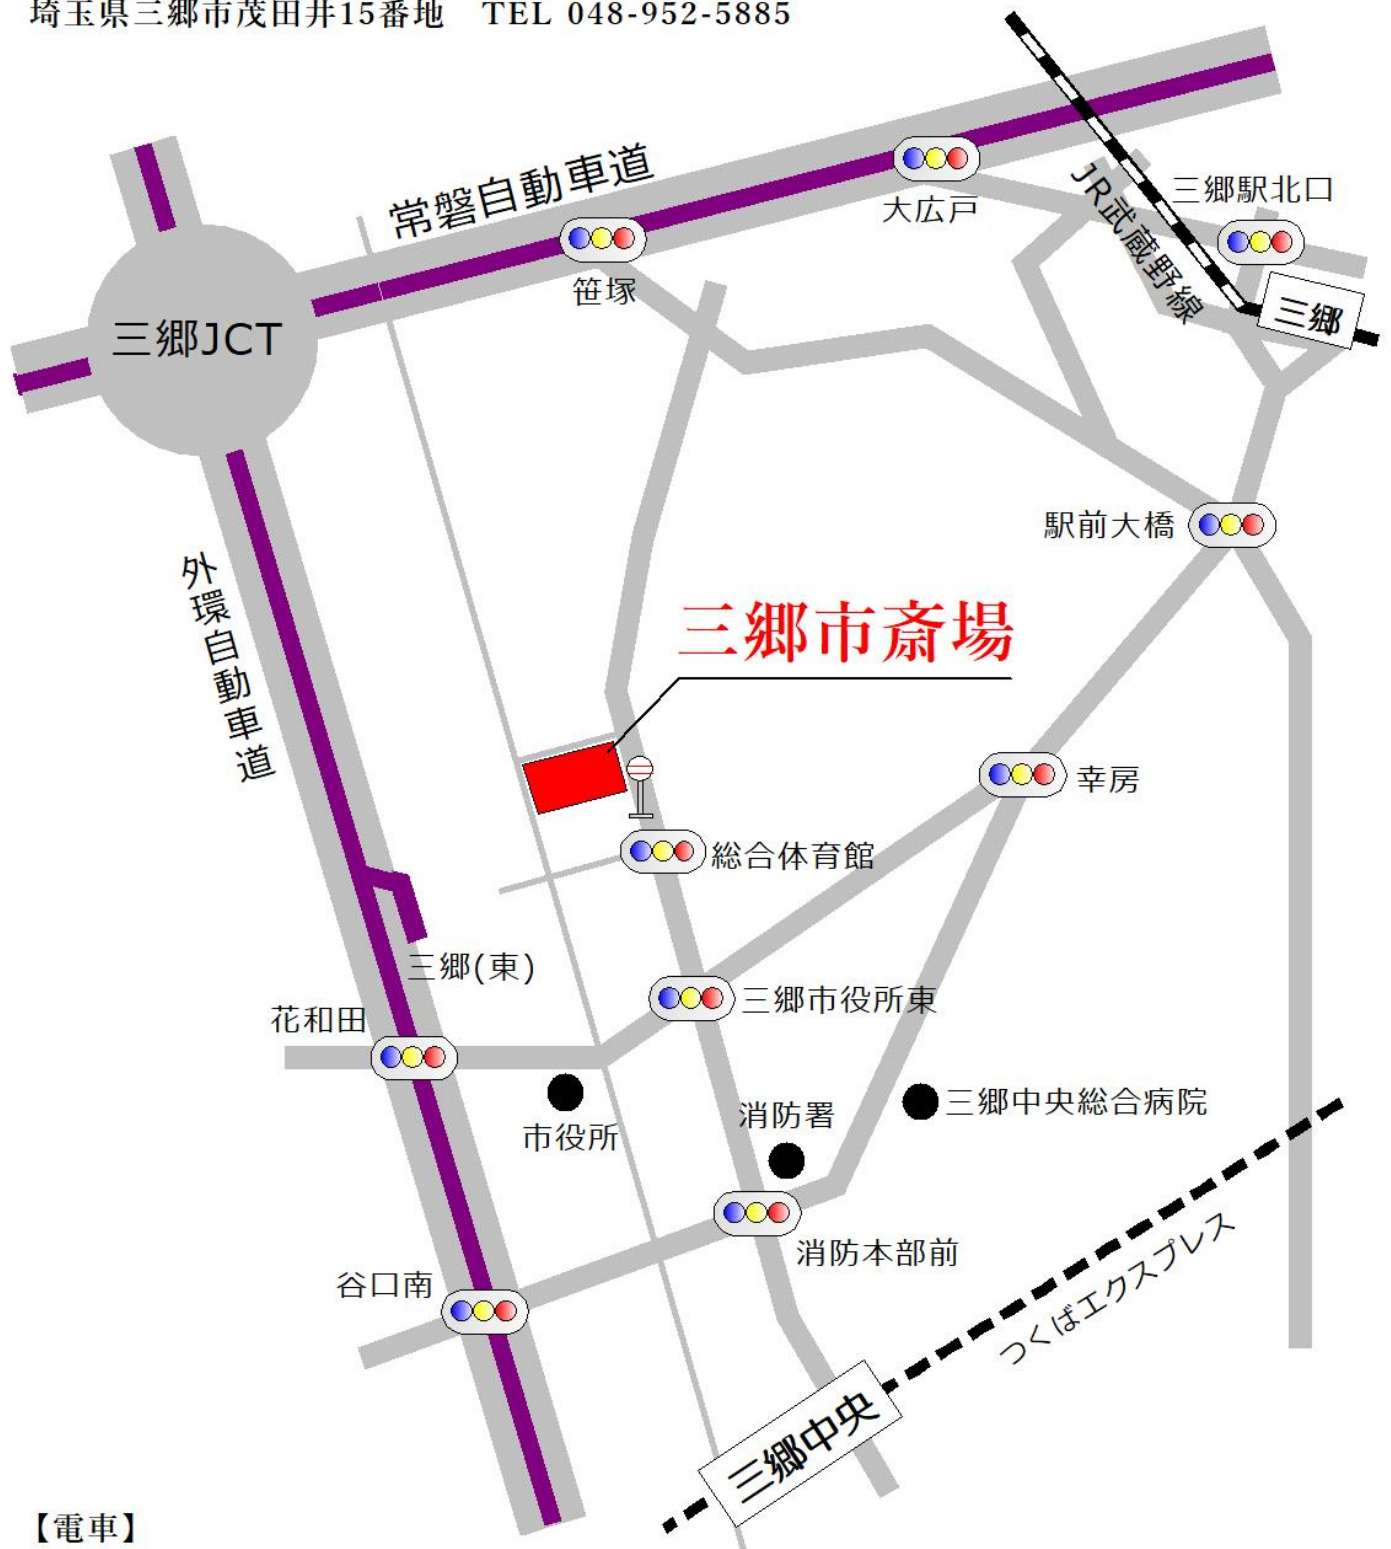

三郷市斎場

埼玉県三郷市茂田井15番地 TEL 048-952-5885

【電車】

JR武蔵野線 三郷駅 または つくばエクスプレス 三郷中央駅よりバスかタクシー

【駅からのバス】

マイスカイ交通 または 京成タウンバス (約8分) で総合体育館前バス停下車 徒歩3分